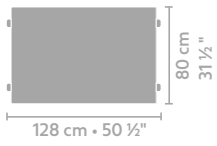

AFMETINGEN

cabinet 128 x 45

coffee table 128 x 80

coffee table 186 x 60