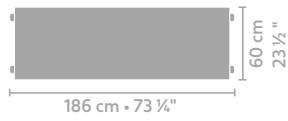

AFMETINGEN

cabinet 128 x 45

coffee table 128 x 80

coffee table 186 x 60