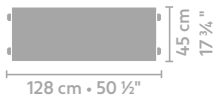

AFMETINGEN

cabinet 128 x 45

coffee table 128 x 80

coffee table 186 x 60