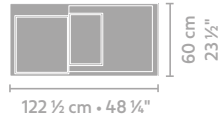

## AFMETINGEN

coffee table 122 x 120

coffee table 122 x 60

cabinet 190 x 45