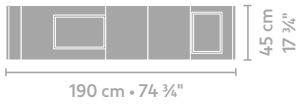

## AFMETINGEN

coffee table 122 x 120

coffee table 122 x 60

cabinet 190 x 45