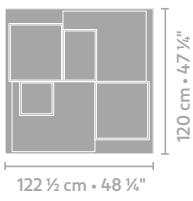

## AFMETINGEN

coffee table 122 x 120

coffee table 122 x 60

cabinet 190 x 45