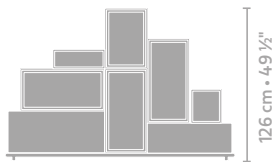

## AFMETINGEN

coffee table 122 x 120

coffee table 122 x 60

cabinet 190 x 45