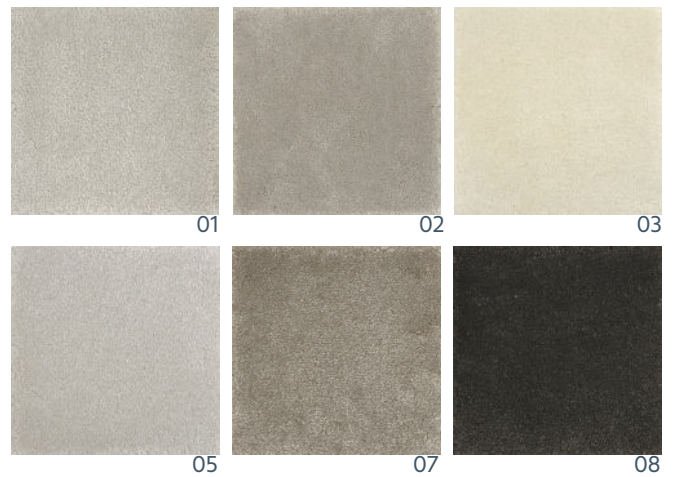

LINTELOO

SPECIFICATIES

Materiaal: 100% polyamide.

Dikte tapijt: 14 mm.

Productiemethode: Machinaal geweven.

OPTIES

Kleuren: 01, 02, 03, 04, 05, 06.

Afmetingen: 'Qiviut' kan op aanvraag besteld worden in elk (rechthoekig of vierkant) aangepast formaat, met een maximale breedte van 400 cm. 'Qiviut' is ook te bestellen in een cirkelmaat tot \varnothing 400cm.