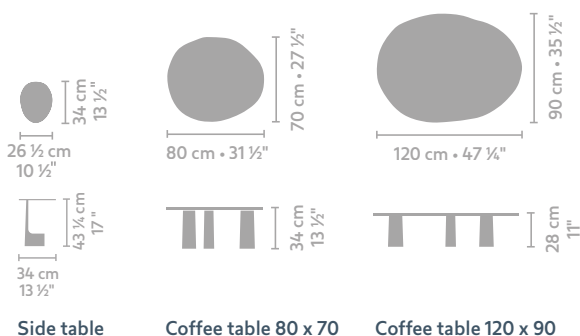

AFMETINGEN

SPECIFICATIES

Poten en blad: Gegoten aluminium.

OPTIES

Afwerking aluminium: Brons of zilver gepolijst.

ONDERHOUD

Alle meubels van LINTELOO zijn met veel liefde en zorg gemaakt. Natuurlijk willen wij dat u er vervolgens zo lang mogelijk van geniet. Met het juiste onderhoud verlengt u de levensduur en daarom krijgt u bij ieder LINTELOO-meubel een onderhoudsboekje, dat u ook kunt downloaden op linteloo.com. Uitgebreide informatie over onderhoud en reiniging, inclusief de aanbevolen producten, kunt u ook vinden op linteloo-care.nl