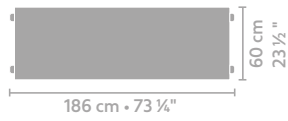

## DIMENSIONS

**cabinet 128 x 45**

**coffee table 128 x 80**

**coffee table 186 x 60**