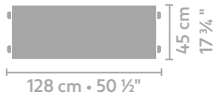

## DIMENSIONS

**cabinet 128 x 45**

**coffee table 128 x 80**

**coffee table 186 x 60**