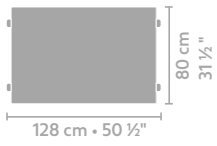

## DIMENSIONS

**cabinet 128 x 45**

**coffee table 128 x 80**

**coffee table 186 x 60**