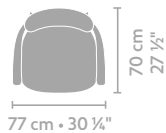

## AFMETINGEN

armchair 77 x 70

metrage (m) 2,31

dining chair 60 x 59

1,32