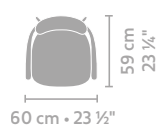

## AFMETINGEN

armchair 77 x 70

metrage (m) 2,31

dining chair 60 x 59

1,32