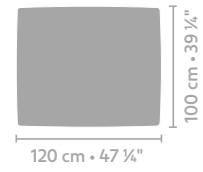

metrage
ottoman 100 x 63
2,90

ottoman 120 x 63
4,10

ottoman 120 x 100
5,00