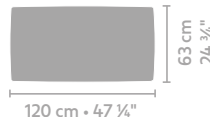

longchair L/R 120 x 170
9,00