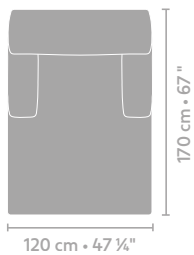

**armchair 120 x 107**  
metrage 7,90

**lounge chair 120 x 170**  
metrage 9,50

**3 seater 240 x 107**  
metrage 12,65

**4 seater 300 x 107**  
metrage 15,40

**element arm L/R 200 x 107**  
metrage 10,12

**element arm L/R 240 x 107**  
metrage 11,90