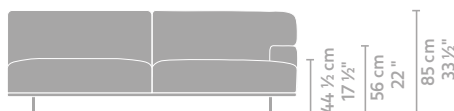

**armchair 120 x 107**  
metrage 7,90

**lounge chair 120 x 170**  
metrage 9,50

**3 seater 240 x 107**  
metrage 12,65

**4 seater 300 x 107**  
metrage 15,40

**element arm L/R 200 x 107**  
metrage 10,12

**element arm L/R 240 x 107**  
metrage 11,90