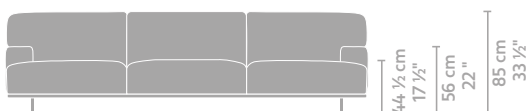

**armchair 120 x 107**  
metrage 7,90

**lounge chair 120 x 170**  
metrage 9,50

**3 seater 240 x 107**  
metrage 12,65

**4 seater 300 x 107**  
metrage 15,40

**element arm L/R 200 x 107**  
metrage 10,12

**element arm L/R 240 x 107**  
metrage 11,90