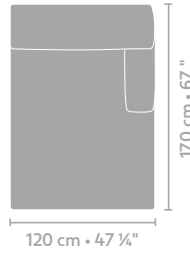

**armchair 120 x 107**  
metrage 7,90

**lounge chair 120 x 170**  
metrage 9,50

**3 seater 240 x 107**  
metrage 12,65

**4 seater 300 x 107**  
metrage 15,40

**element arm L/R 200 x 107**  
metrage 10,12

**element arm L/R 240 x 107**  
metrage 11,90

**metrage**  
**longchair L/R 100 x 170**  
**7,70**

**longchair L/R 120 x 170**  
**9,00**

**metrage**  
**ottoman 100 x 63**  
**2,90**

**ottoman 120 x 63**  
**4,10**

**ottoman 120 x 100**  
**5,00**