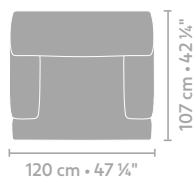

**armchair 120 x 107**  
metrage 7,90

**lounge chair 120 x 170**  
metrage 9,50

**3 seater 240 x 107**  
metrage 12,65

**4 seater 300 x 107**  
metrage 15,40

**element arm L/R 200 x 107**  
metrage 10,12

**element arm L/R 240 x 107**  
metrage 11,90