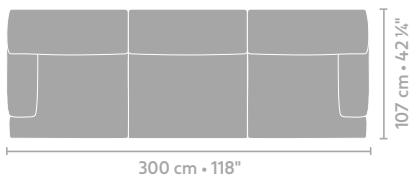

**armchair 120 x 107**  
metrage 7,90

**lounge chair 120 x 170**  
metrage 9,50

**3 seater 240 x 107**  
metrage 12,65

**4 seater 300 x 107**  
metrage 15,40

**element arm L/R 200 x 107**  
metrage 10,12

**element arm L/R 240 x 107**  
metrage 11,90