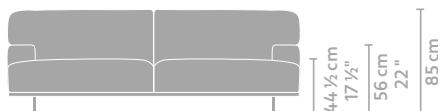

**armchair 120 x 107**  
metrage 7,90

**lounge chair 120 x 170**  
metrage 9,50

**3 seater 240 x 107**  
metrage 12,65

**4 seater 300 x 107**  
metrage 15,40

**element arm L/R 200 x 107**  
metrage 10,12

**element arm L/R 240 x 107**  
metrage 11,90