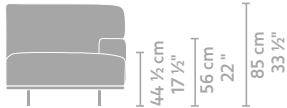

**armchair 120 x 107**  
metrage 7,90

**lounge chair 120 x 170**  
metrage 9,50

**3 seater 240 x 107**  
metrage 12,65

**4 seater 300 x 107**  
metrage 15,40

**element arm L/R 200 x 107**  
metrage 10,12

**element arm L/R 240 x 107**  
metrage 11,90