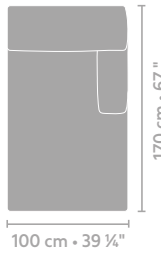

**armchair 120 x 107**  
metrage 7,90

**lounge chair 120 x 170**  
metrage 9,50

**3 seater 240 x 107**  
metrage 12,65

**4 seater 300 x 107**  
metrage 15,40

**element arm L/R 200 x 107**  
metrage 10,12

**element arm L/R 240 x 107**  
metrage 11,90