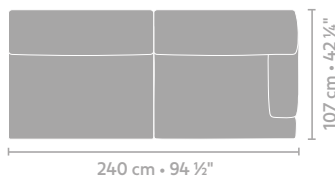

**armchair 120 x 107**  
metrage 7,90

**lounge chair 120 x 170**  
metrage 9,50

**3 seater 240 x 107**  
metrage 12,65

**4 seater 300 x 107**  
metrage 15,40

**element arm L/R 200 x 107**  
metrage 10,12

**element arm L/R 240 x 107**  
metrage 11,90