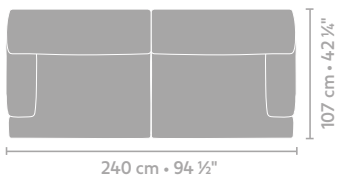

**armchair 120 x 107**  
metrage 7,90

**lounge chair 120 x 170**  
metrage 9,50

**3 seater 240 x 107**  
metrage 12,65

**4 seater 300 x 107**  
metrage 15,40

**element arm L/R 200 x 107**  
metrage 10,12

**element arm L/R 240 x 107**  
metrage 11,90