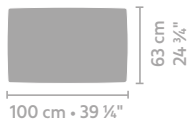

metrage
longchair L/R 100 x 170
7,70