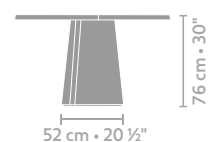

## AFMETINGEN

dining table 220 x 130