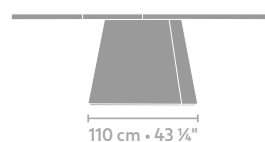

## AFMETINGEN

dining table 220 x 130