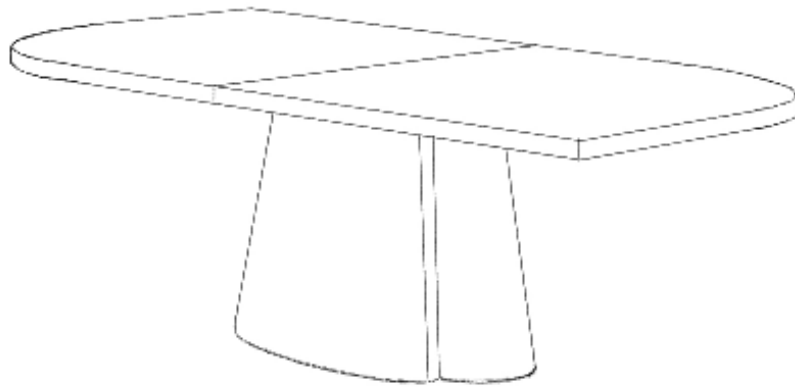

ALTER

2022 ANTHONY GUERRÉE

ONTWERPINSPIRATIE

Op het eerste gezicht oogt ALTER eenvoudig. En dan, opeens, blijft je oog haken aan subtiele details die deze tafel hoog boven 'eenvoudig' uit tillen: de wijze waarop het eikenfineer kruislings op het blad ligt, die speelse inspringing in de conische poot, de interessante vorm die het mogelijk maakt de tafel overal neer te zetten.

LINTELOO