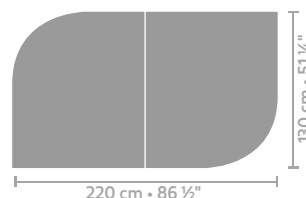

## DIMENSIONS

dining table 220 x 130