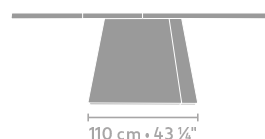

## DIMENSIONS

dining table 220 x 130