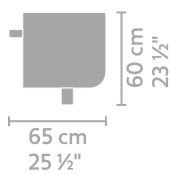

AFMETINGEN

side table 65 x 60

side table 90 x 60

coffee table 190 x 70