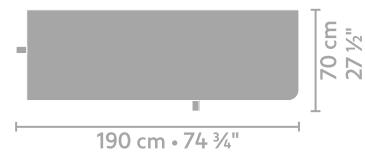

AFMETINGEN

side table 65 x 60

side table 90 x 60

coffee table 190 x 70