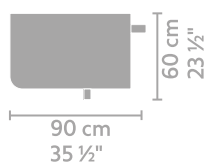

AFMETINGEN

side table 65 x 60

side table 90 x 60

coffee table 190 x 70