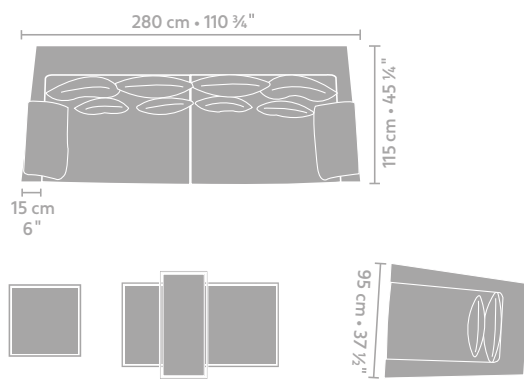

CONFIGURATIE 2

- 4 Seater
- Armchair
- Miles table 60x60
- Miles table 90x40
- Miles table 130x70