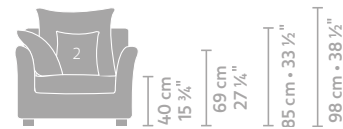

## AFMETINGEN

**armchair**

metrage (m) **7,70**

**big armchair**

metrage (m) **11,00**

**3.5 seater**

metrage (m) **19,80**

**4 seater**