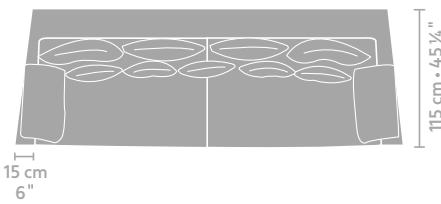

## AFMETINGEN

**armchair**

metrage (m) **7,70**

**big armchair**

metrage (m) **11,00**

**3.5 seater**

metrage (m) **19,80**

**4 seater**

metrage (m) **22,00**

**5 seater**

metrage (m) **25,30**

**ottoman 80 x 50**

metrage (m) **2,75**

**ottoman 135 x 50**

metrage (m) **3,74**