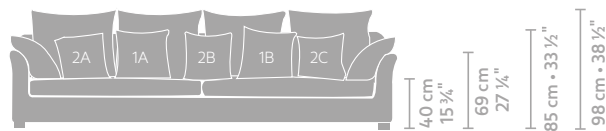

5 seater

metrage (m) **25,30**

metrage (m) **2,75**

metrage (m) **3,74**