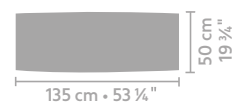

## AFMETINGEN

**armchair**

metrage (m) **7,70**

**big armchair**

metrage (m) **11,00**

**3.5 seater**

metrage (m) **19,80**

**4 seater**

metrage (m) **22,00**

**5 seater**

metrage (m) **25,30**

**ottoman 80 x 50**

metrage (m) **2,75**

**ottoman 135 x 50**

metrage (m) **3,74**