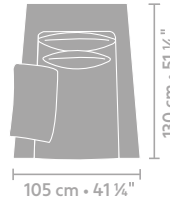

## AFMETINGEN

**armchair**

metrage (m) **7,70**

**big armchair**

metrage (m) **11,00**

**3.5 seater**

metrage (m) **19,80**

**4 seater**