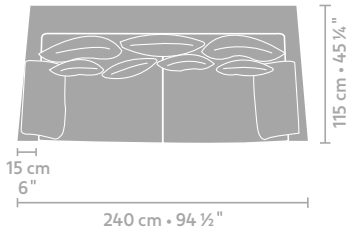

## AFMETINGEN

**armchair**

metrage (m) **7,70**

**big armchair**

metrage (m) **11,00**

**3.5 seater**

metrage (m) **19,80**

**4 seater**

metrage (m) **22,00**

**5 seater**

metrage (m) **25,30**

**ottoman 80 x 50**

metrage (m) **2,75**

**ottoman 135 x 50**

metrage (m) **3,74**