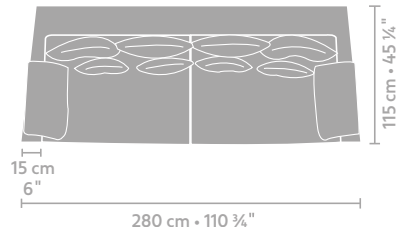

## AFMETINGEN

**armchair**

metrage (m) **7,70**

**big armchair**

metrage (m) **11,00**

**3.5 seater**

metrage (m) **19,80**

**4 seater**

metrage (m) **22,00**

**5 seater**

metrage (m) **25,30**

**ottoman 80 x 50**

metrage (m) **2,75**

**ottoman 135 x 50**

metrage (m) **3,74**