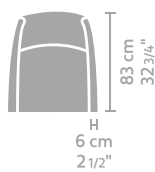

Heeft u vragen? Neem alstublieft contact op met uw LINTELOO-dealer of met LINTELOO's klantenservice.

AFMETINGEN

armchair
ash low **armchair**
walnut low

metrage

3,70

3,70

armchair
ash high **armchair**
walnut high