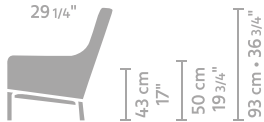

Heeft u vragen? Neem alstublieft contact op met uw LINTELOO-dealer of met LINTELOO's klantenservice.

AFMETINGEN

armchair
ash low **armchair**
walnut low

metrage

3,70

3,70

armchair
ash high **armchair**
walnut high

3,95

3,95

ottoman
ash

1,05

side table 60 x 60

side table 90 x 40

side table 130 x 70