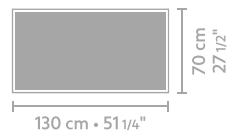

Heeft u vragen? Neem alstublieft contact op met uw LINTELOO-dealer of met LINTELOO's klantenservice.

AFMETINGEN

armchair
ash low **armchair**
walnut low

metrage

3,70

3,70

armchair
ash high **armchair**
walnut high

3,95

3,95

ottoman
ash

1,05

side table 60 x 60

side table 90 x 40

side table 130 x 70