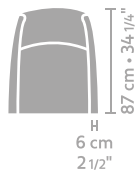

Heeft u vragen? Neem alstublieft contact op met uw LINTELOO-dealer of met LINTELOO's klantenservice.

AFMETINGEN

armchair
ash low **armchair**
walnut low

metrage

3,70

3,70

armchair
ash high **armchair**
walnut high

3,95

3,95

ottoman
ash

1,05

side table 60 x 60

side table 90 x 40

side table 130 x 70