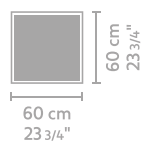

Heeft u vragen? Neem alstublieft contact op met uw LINTELOO-dealer of met LINTELOO's klantenservice.

AFMETINGEN

armchair
ash low **armchair**
walnut low

metrage

3,70

3,70

armchair
ash high **armchair**
walnut high

3,95

3,95

ottoman
ash

1,05

side table 60 x 60

side table 90 x 40

side table 130 x 70