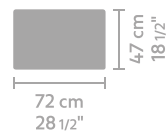

Heeft u vragen? Neem alstublieft contact op met uw LINTELOO-dealer of met LINTELOO's klantenservice.

AFMETINGEN

armchair
ash low **armchair**
walnut low

metrage

3,70

3,70

armchair
ash high **armchair**
walnut high

3,95

3,95

ottoman
ash

1,05

side table 60 x 60

side table 90 x 40

side table 130 x 70