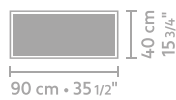

Heeft u vragen? Neem alstublieft contact op met uw LINTELOO-dealer of met LINTELOO's klantenservice.

AFMETINGEN

armchair
ash low **armchair**
walnut low

metrage

3,70

3,70

armchair
ash high **armchair**
walnut high

3,95

3,95

ottoman
ash

1,05

side table 60 x 60

side table 90 x 40

side table 130 x 70