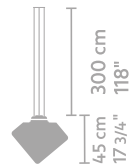

Heeft u vragen? Neem alstublieft contact op met uw LINTELOO-dealer of met LINTELOO's klantenservice.

AFMETINGEN

35 cm
14"

35 cm
14"

Cubo light

20 cm
8"

Cubo light frame
small

60 cm
23 3/4"

Cubo light frame
medium

100 cm • 39 1/2"

Cubo light frame
large

35 cm
14"

300 cm
118"
45 cm
17 3/4"

Cubo light suspension