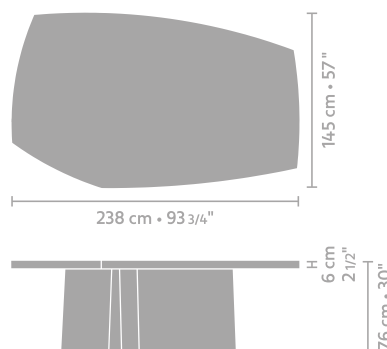

AFMETINGEN

dining table 238 x 145