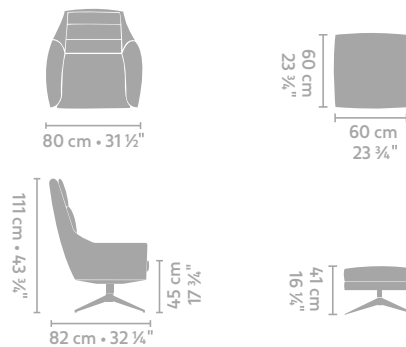

AFMETINGEN

swivel chair
metrage 4,62

ottoman
1,87