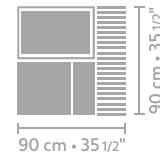

## DIMENSIONS

side table 90 x 20

side table 65 x 45

side table 85 x 45

coffee table 90 x 45

coffee table 90 x 65

coffee table 90 x 90

coffee table 135 x 90