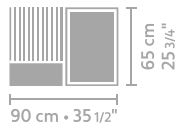

## DIMENSIONS

side table 90 x 20

side table 65 x 45

side table 85 x 45

coffee table 90 x 45

coffee table 90 x 65

coffee table 90 x 90

coffee table 135 x 90