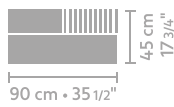

## DIMENSIONS

side table 90 x 20

side table 65 x 45

side table 85 x 45

coffee table 90 x 45

coffee table 90 x 65

coffee table 90 x 90

coffee table 135 x 90