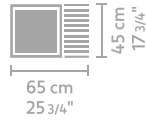

## DIMENSIONS

side table 90 x 20

side table 65 x 45

side table 85 x 45

coffee table 90 x 45

coffee table 90 x 65

coffee table 90 x 90

coffee table 135 x 90