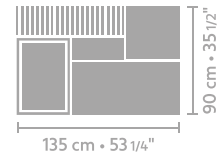

## DIMENSIONS

side table 90 x 20

side table 65 x 45

side table 85 x 45

coffee table 90 x 45

coffee table 90 x 65

coffee table 90 x 90

coffee table 135 x 90