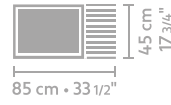

## DIMENSIONS

side table 90 x 20

side table 65 x 45

side table 85 x 45

coffee table 90 x 45

coffee table 90 x 65

coffee table 90 x 90

coffee table 135 x 90