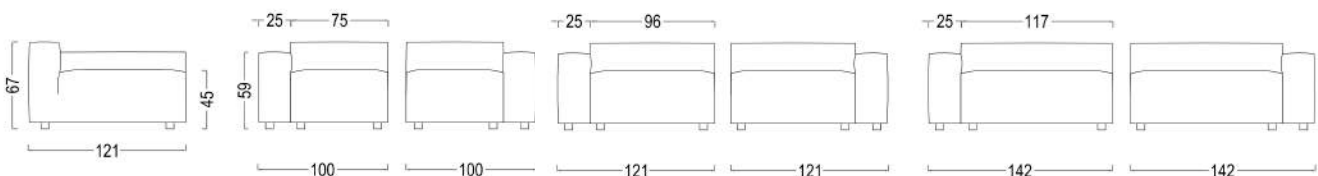

## Southampton

Linteloo Lab 2015

**Undeep lateral unit with high arm**

**Element 100 - 1 arm L / R**

**Element 121 - 1 arm L / R**

**Element 142 - 1 arm L / R**

**Deep lateral unit with high arm**

**Element 100 - 1 arm L / R**

**Element 121 - 1 arm L / R**

**Element 142 - 1 arm L / R**

**Undeep lateral unit with low arm**

**Element 100 - 1 arm L / R**

**Element 121 - 1 arm L / R**

**Element 142 - 1 arm L / R**

**Deep lateral unit with low arm**

**Element 100 - 1 arm L / R**

**Element 121 - 1 arm L / R**

**Element 142 - 1 arm L / R**

**Undeep central unit**

**Undeep low arm**

**Deep low arm**

**Deep central unit**

**Undeep high arm**

**Back cushion  
75x55**

**Back cushion  
60x55**

**Cushion  
48x48**