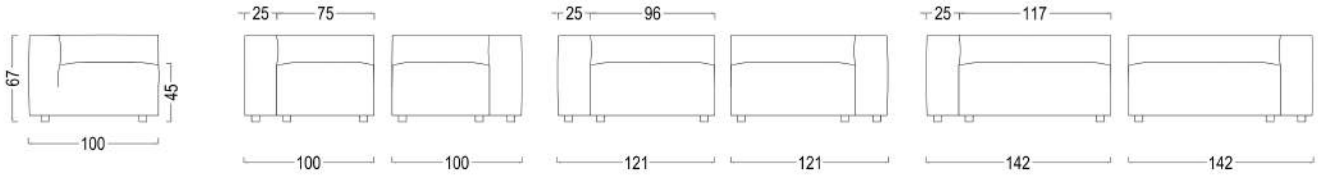

The feel good factor

**Southampton**

Linteloo Lab 2015

**Corner**

**Corner**

**Right rectangular corner**

**Left rectangular corner**

## Southampton

Linteloo Lab 2015

**Undeep lateral unit with high arm**

**Element 100 - 1 arm L / R**

**Element 121 - 1 arm L / R**

**Element 142 - 1 arm L / R**

**Deep lateral unit with high arm**

**Element 100 - 1 arm L / R**

**Element 121 - 1 arm L / R**

**Element 142 - 1 arm L / R**

**Undeep lateral unit with low arm**

**Element 100 - 1 arm L / R**

**Element 121 - 1 arm L / R**

**Element 142 - 1 arm L / R**

**Deep lateral unit with low arm**

**Back cushion  
75x55**

**Back cushion  
60x55**

**Cushion  
48x48**