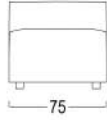

**Element 121 - 1 arm L / R**

**Element 142 - 1 arm L / R**

**Undeep lateral unit with low arm**

**Element 100 - 1 arm L / R**

**Element 121 - 1 arm L / R**

**Element 142 - 1 arm L / R**

**Deep lateral unit with low arm**

**Element 100 - 1 arm L / R**

**Element 121 - 1 arm L / R**

**Element 142 - 1 arm L / R**

**Undeep central unit**

**Undeep low arm**

**Deep low arm**

**Deep central unit**

**Undeep high arm**

**Deep high arm**

**Chaiselongue**

**Pouf 117x121**

**Pouf 96x121**

**Pouf 96x100**

**Pouf 75x100**

**Back cushion  
96x55**

**Back cushion  
85x55**

**Back cushion  
75x55**

**Back cushion  
60x55**

**Cushion  
48x48**