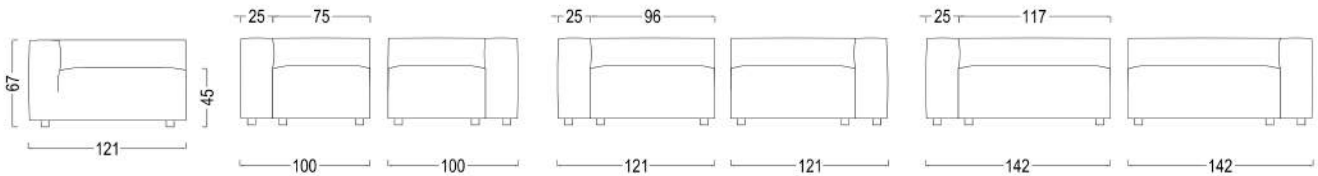

## Southampton

Linteloo Lab 2015

**Undeep lateral unit with high arm**

**Element 100 - 1 arm L / R**

**Element 121 - 1 arm L / R**

**Element 142 - 1 arm L / R**

**Deep lateral unit with high arm**

**Element 100 - 1 arm L / R**

**Element 121 - 1 arm L / R**

**Element 142 - 1 arm L / R**

**Undeep lateral unit with low arm**

**Element 100 - 1 arm L / R**

**Element 121 - 1 arm L / R**

**Element 142 - 1 arm L / R**

**Deep lateral unit with low arm**

**Back cushion  
75x55**

**Back cushion  
60x55**

**Cushion  
48x48**