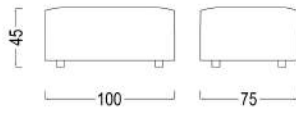

**Element 100 - 1 arm L / R**

**Element 121 - 1 arm L / R**

**Element 142 - 1 arm L / R**

**Undeep central unit**

**Undeep low arm**

**Deep low arm**

**Deep central unit**

**Undeep high arm**

**Deep high arm**

**Chaiselongue**

**Pouf 117x121**

**Pouf 96x121**

**Pouf 96x100**

**Pouf 75x100**

**Back cushion  
96x55**

**Back cushion  
85x55**

**Back cushion  
75x55**

**Back cushion  
60x55**

**Cushion  
48x48**