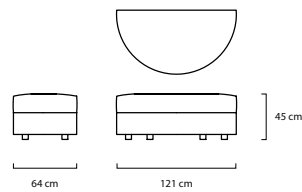

Deep - low large arm

Pouf 117 x 121

Pouf 96 x 121

Pouf 75 x 121

Pouf 117 x 100

Pouf 96 x 100

Pouf 75 x 100

Corner 100 x 100

Corner 100 x 121

Corner 121 x 121

Element 138 x 121

Element 138 x 155

Round terminal

**Footstool round
half ottoman**

Hamptons

Linteloo Lab 2014

Back cushion
117 x 55 cm

Back cushion
96 x 55 cm

Back cushion
85 x 55 cm

Back cushion
75 x 55 cm

Back cushion
60 x 55 cm

Pillow
48 x 48 cm

Mattress
160 x 200 cm

Mattress
140 x 200 cm