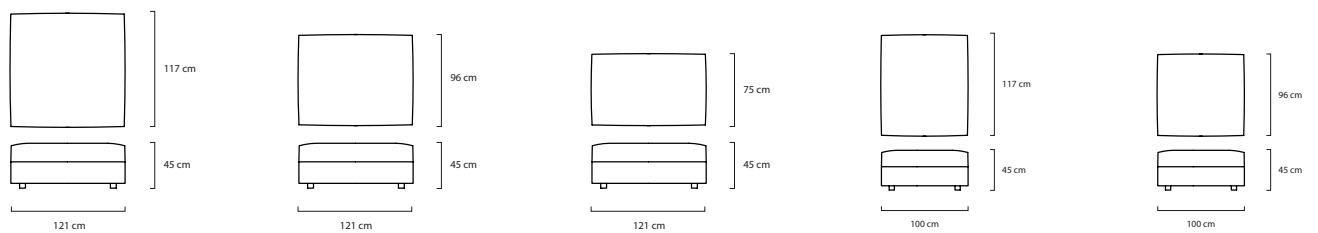

Deep - low large arm

Pouf 117 x 121

Pouf 96 x 121

Pouf 75 x 121

Pouf 117 x 100

Pouf 96 x 100

Pouf 75 x 100

Corner 100 x 100

Corner 100 x 121

Corner 121 x 121

Element 138 x 121

Element 138 x 155

Round terminal

**Footstool round
half ottoman**

Hamptons

Linteloo Lab 2014

Back cushion
117 x 55 cm

Back cushion
96 x 55 cm

Back cushion
85 x 55 cm

Back cushion
75 x 55 cm

Back cushion
60 x 55 cm

Pillow
48 x 48 cm

Mattress
160 x 200 cm

Mattress
140 x 200 cm