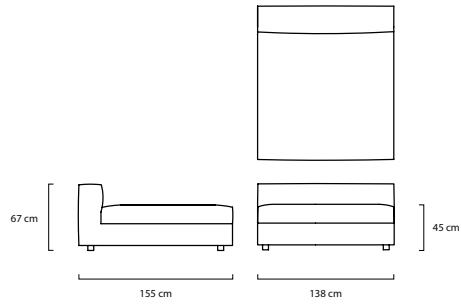

Deep - low large arm

Pouf 117 x 121

Pouf 96 x 121

Pouf 75 x 121

Pouf 117 x 100

Pouf 96 x 100

Pouf 75 x 100

Corner 100 x 100

Corner 100 x 121

Corner 121 x 121

Element 138 x 121

Element 138 x 155

Round terminal

**Footstool round
half ottoman**

Hamptons

Linteloo Lab 2014

Back cushion
117 x 55 cm

Back cushion
96 x 55 cm

Back cushion
85 x 55 cm

Back cushion
75 x 55 cm

Back cushion
60 x 55 cm

Pillow
48 x 48 cm

Mattress
160 x 200 cm

Mattress
140 x 200 cm