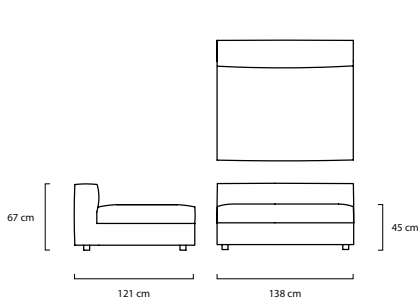

Deep - low large arm

Pouf 117 x 121

Pouf 96 x 121

Pouf 75 x 121

Pouf 117 x 100

Pouf 96 x 100

Pouf 75 x 100

Corner 100 x 100

Corner 100 x 121

Corner 121 x 121

Element 138 x 121

Element 138 x 155

Round terminal

**Footstool round
half ottoman**

Hamptons

Linteloo Lab 2014

Back cushion
117 x 55 cm

Back cushion
96 x 55 cm

Back cushion
85 x 55 cm

Back cushion
75 x 55 cm

Back cushion
60 x 55 cm

Pillow
48 x 48 cm

Mattress
160 x 200 cm

Mattress
140 x 200 cm