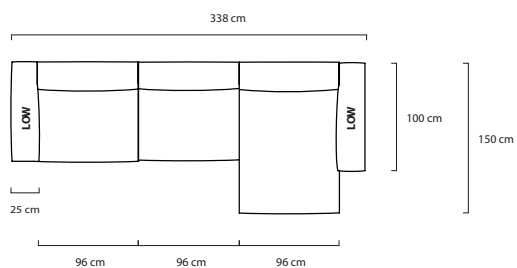

Example exposition