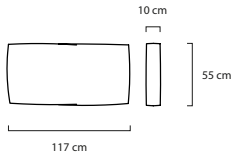

Deep - low large arm

Pouf 117 x 121

Pouf 96 x 121

Pouf 75 x 121

Pouf 117 x 100

Pouf 96 x 100

Pouf 75 x 100

Corner 100 x 100

Corner 100 x 121

Corner 121 x 121

Element 138 x 121

Element 138 x 155

Round terminal

**Footstool round
half ottoman**

Hamptons

Linteloo Lab 2014

Back cushion
117 x 55 cm

Back cushion
96 x 55 cm

Back cushion
85 x 55 cm

Back cushion
75 x 55 cm

Back cushion
60 x 55 cm

Pillow
48 x 48 cm

Mattress
160 x 200 cm

Mattress
140 x 200 cm