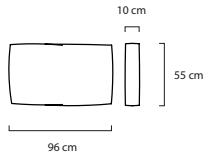

Deep - low large arm

Pouf 117 x 121

Pouf 96 x 121

Pouf 75 x 121

Pouf 117 x 100

Pouf 96 x 100

Pouf 75 x 100

Corner 100 x 100

Corner 100 x 121

Corner 121 x 121

Element 138 x 121

Element 138 x 155

Round terminal

**Footstool round
half ottoman**

Hamptons

Linteloo Lab 2014

Back cushion
117 x 55 cm

Back cushion
96 x 55 cm

Back cushion
85 x 55 cm

Back cushion
75 x 55 cm

Back cushion
60 x 55 cm

Pillow
48 x 48 cm

Mattress
160 x 200 cm

Mattress
140 x 200 cm