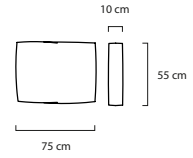

Deep - low large arm

Pouf 117 x 121

Pouf 96 x 121

Pouf 75 x 121

Pouf 117 x 100

Pouf 96 x 100

Pouf 75 x 100

Corner 100 x 100

Corner 100 x 121

Corner 121 x 121

Element 138 x 121

Element 138 x 155

Round terminal

**Footstool round
half ottoman**

Hamptons

Linteloo Lab 2014

Back cushion
117 x 55 cm

Back cushion
96 x 55 cm

Back cushion
85 x 55 cm

Back cushion
75 x 55 cm

Back cushion
60 x 55 cm

Pillow
48 x 48 cm

Mattress
160 x 200 cm

Mattress
140 x 200 cm