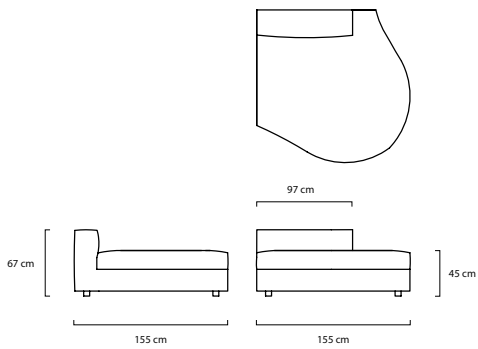

Deep - low large arm

Pouf 117 x 121

Pouf 96 x 121

Pouf 75 x 121

Pouf 117 x 100

Pouf 96 x 100

Pouf 75 x 100

Corner 100 x 100

Corner 100 x 121

Corner 121 x 121

Element 138 x 121

Element 138 x 155

Round terminal

**Footstool round
half ottoman**

Hamptons

Linteloo Lab 2014

Back cushion
117 x 55 cm

Back cushion
96 x 55 cm

Back cushion
85 x 55 cm

Back cushion
75 x 55 cm

Back cushion
60 x 55 cm

Pillow
48 x 48 cm

Mattress
160 x 200 cm

Mattress
140 x 200 cm