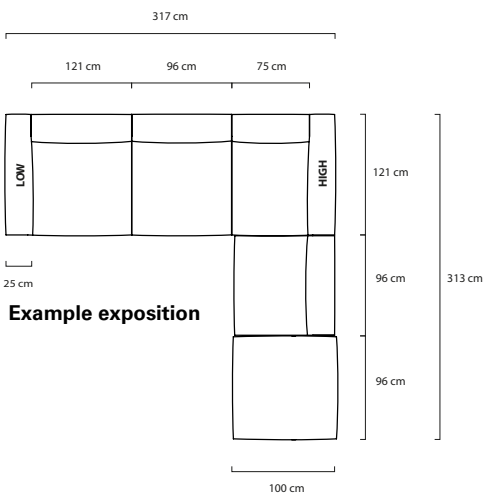

Corner 100 x 121

Corner 121 x 121

Element 138 x 121

Element 138 x 155

Round terminal

**Footstool round
half ottoman**

Hamptons

Linteloo Lab 2014

Back cushion
117 x 55 cm

Back cushion
96 x 55 cm

Back cushion
85 x 55 cm

Back cushion
75 x 55 cm

Back cushion
60 x 55 cm

Pillow
48 x 48 cm

Mattress
160 x 200 cm

Mattress
140 x 200 cm