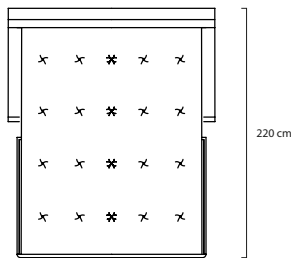

Corner 100 x 121

Corner 121 x 121

Element 138 x 121

Element 138 x 155

Round terminal

**Footstool round
half ottoman**

Hamptons

Linteloo Lab 2014

Back cushion
117 x 55 cm

Back cushion
96 x 55 cm

Back cushion
85 x 55 cm

Back cushion
75 x 55 cm

Back cushion
60 x 55 cm

Pillow
48 x 48 cm

Mattress
160 x 200 cm

Mattress
140 x 200 cm