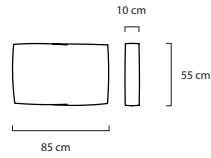

Deep - low large arm

Pouf 117 x 121

Pouf 96 x 121

Pouf 75 x 121

Pouf 117 x 100

Pouf 96 x 100

Pouf 75 x 100

Corner 100 x 100

Corner 100 x 121

Corner 121 x 121

Element 138 x 121

Element 138 x 155

Round terminal

**Footstool round
half ottoman**

Hamptons

Linteloo Lab 2014

Back cushion
117 x 55 cm

Back cushion
96 x 55 cm

Back cushion
85 x 55 cm

Back cushion
75 x 55 cm

Back cushion
60 x 55 cm

Pillow
48 x 48 cm

Mattress
160 x 200 cm

Mattress
140 x 200 cm