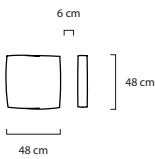

Corner 100 x 121

Corner 121 x 121

Element 138 x 121

Element 138 x 155

Round terminal

**Footstool round
half ottoman**

Hamptons

Linteloo Lab 2014

Back cushion
117 x 55 cm

Back cushion
96 x 55 cm

Back cushion
85 x 55 cm

Back cushion
75 x 55 cm

Back cushion
60 x 55 cm

Pillow
48 x 48 cm

Mattress
160 x 200 cm

Mattress
140 x 200 cm