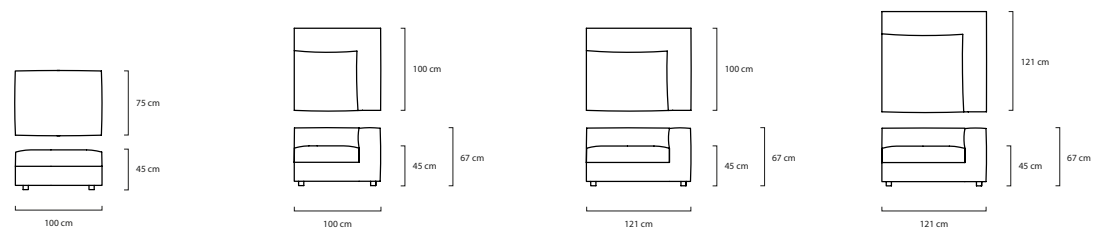

Deep - low large arm

Pouf 117 x 121

Pouf 96 x 121

Pouf 75 x 121

Pouf 117 x 100

Pouf 96 x 100

Pouf 75 x 100

Corner 100 x 100

Corner 100 x 121

Corner 121 x 121

Element 138 x 121

Element 138 x 155

Round terminal

**Footstool round
half ottoman**

Hamptons

Linteloo Lab 2014

Back cushion
117 x 55 cm

Back cushion
96 x 55 cm

Back cushion
85 x 55 cm

Back cushion
75 x 55 cm

Back cushion
60 x 55 cm

Pillow
48 x 48 cm

Mattress
160 x 200 cm

Mattress
140 x 200 cm